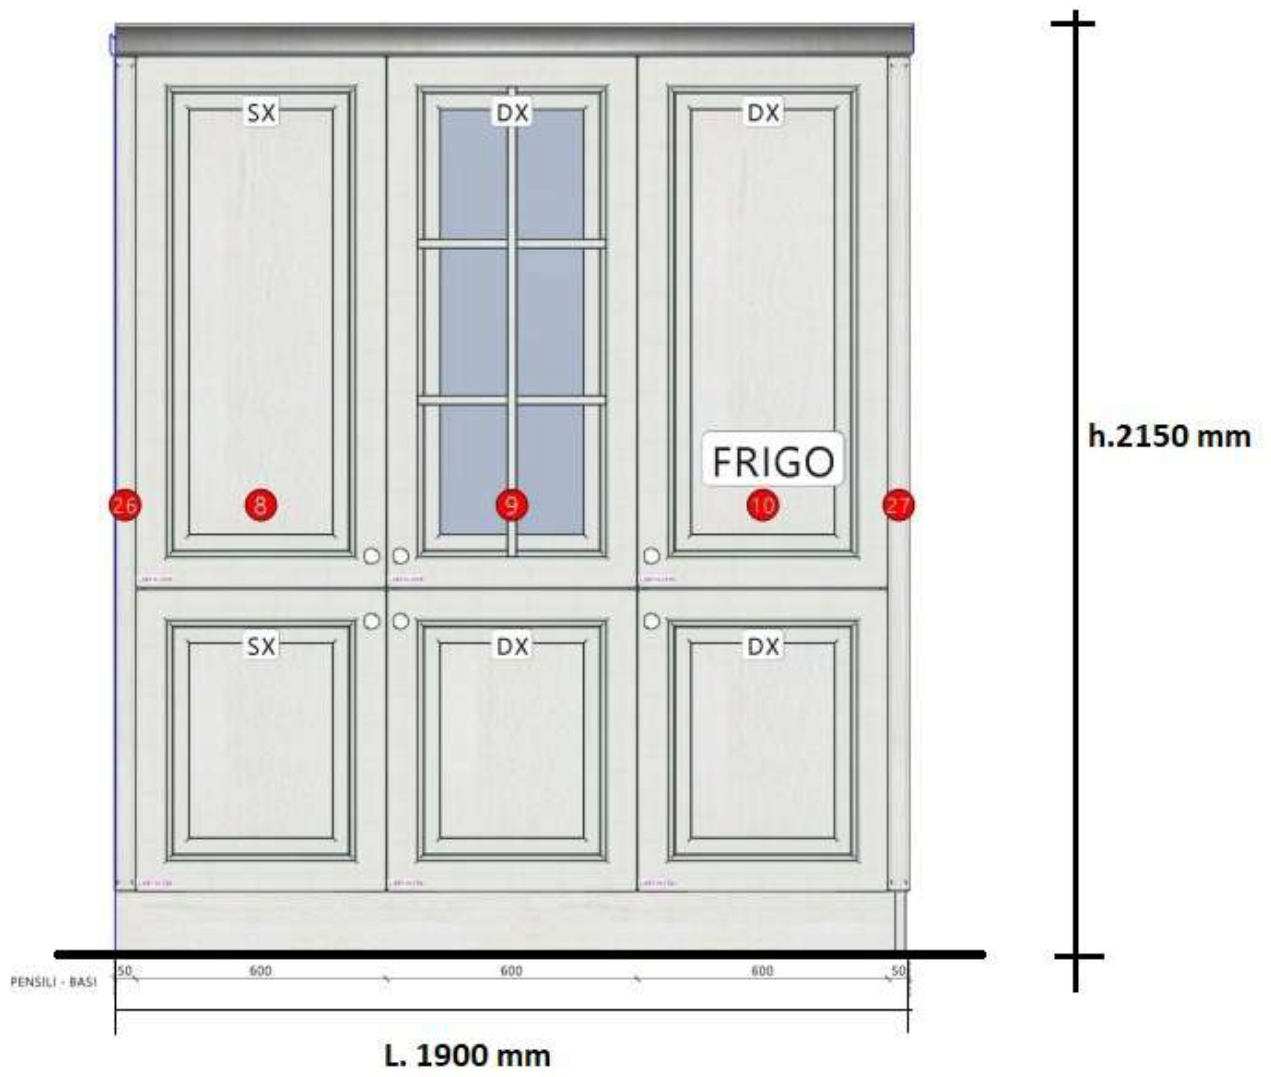

4040 mm

2250 h.  
cappa

PIANTA