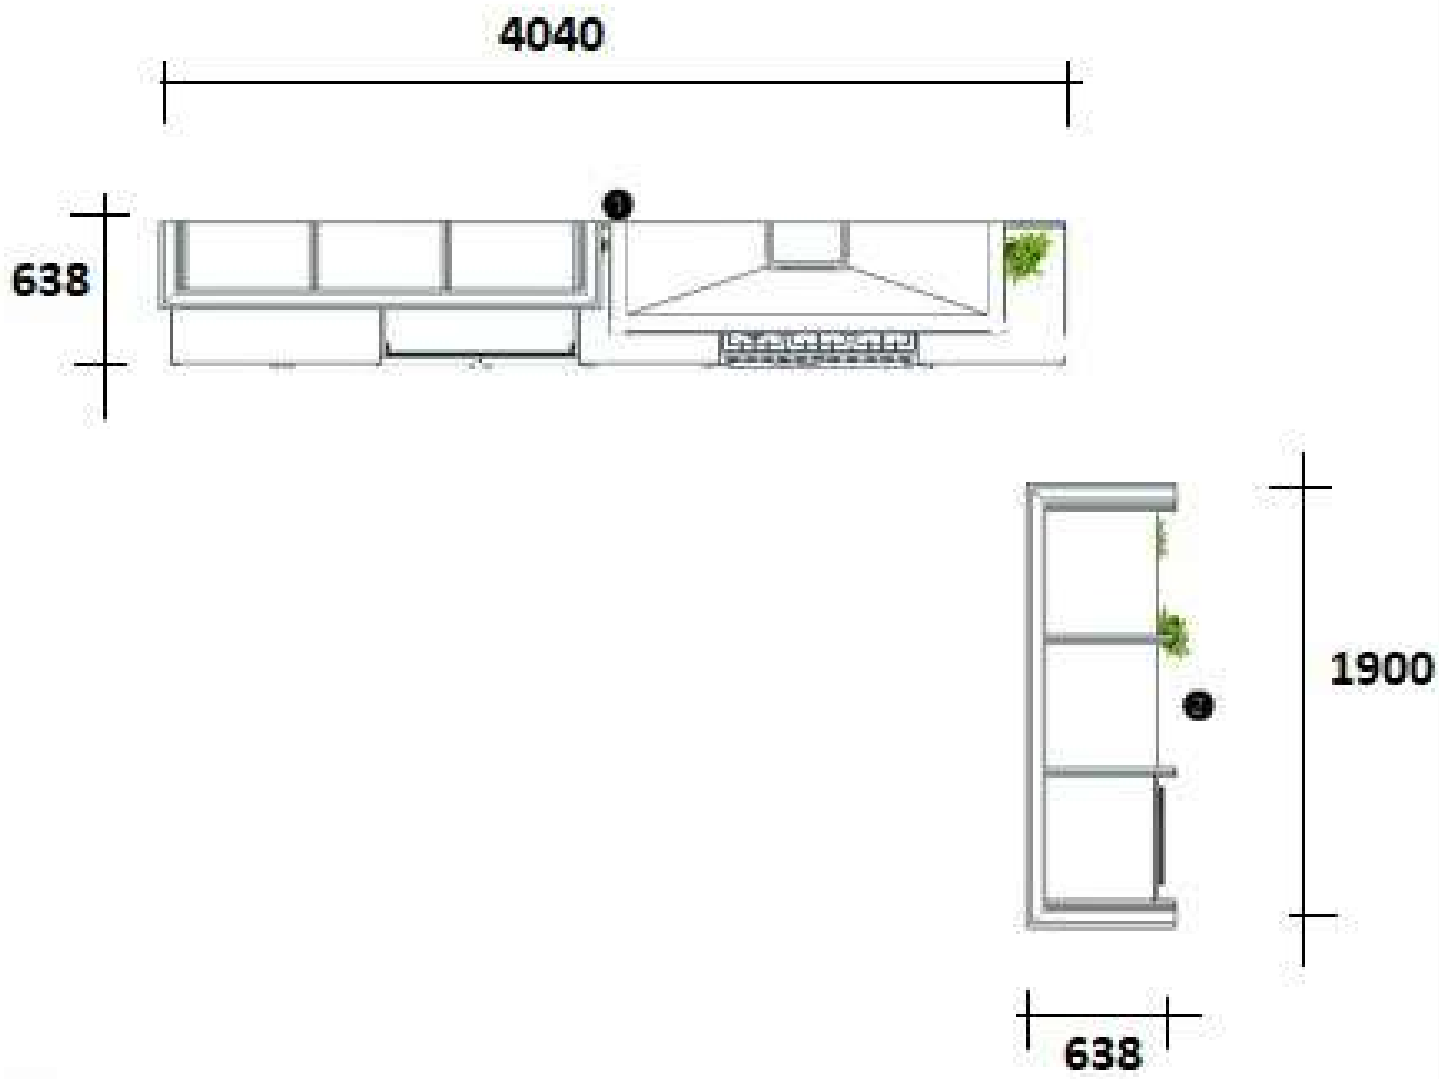

4040 mm

2250 h.  
cappa

PIANTA